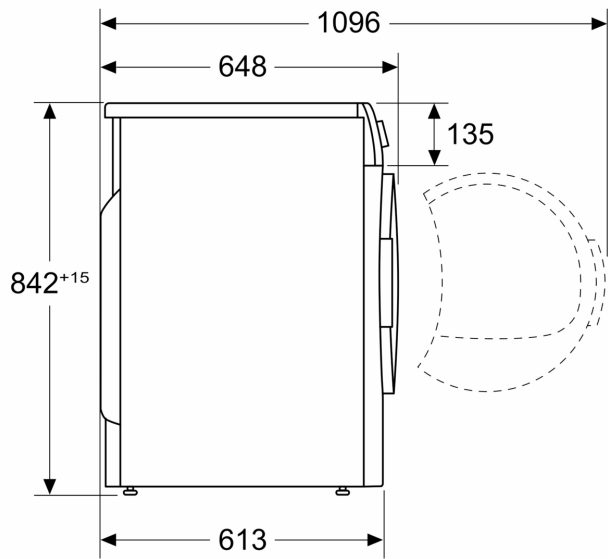

Ausstattung

Technische Daten

Bauform:	Freistehend
Arbeitsplatte abnehmbar:	Nein
Türöffnung:	Rechts
Länge Anschlusskabel:	145.0 cm
Abmessungen des Gerätes (H x B x T):	842x598x613 mm
Nettogewicht:	51.3 kg
Fluorierte Treibhausgase:	Nein
Hermetisch geschlossene Einrichtung:	Ja
Menge als CO ₂ -Äquivalent:	0.000 t
EAN-Nummer:	4242003960080
Anschlusswert:	600 W
Absicherung:	10 A
Spannung:	220-240 V
Frequenz:	50 Hz
Maximale Beladungsmenge:	8.0 kg
Energieeffizienzklasse ¹ :	C
:	0.97 kWh/Zyklus
:	.97 kWh/100 Zyklen
:	.91 %
:	1:48
:	2:45

Technische Informationen

- unterschiebbar ab 85 cm Nischenhöhe
- Gerätemaße (H x B): 84.2 cm x 59.8 cm
- Gerätetiefe: 61.3 cm
- Gerätetiefe inkl. Tür: 64.8 cm
- Gerätetiefe mit geöffneter Tür: 109.6 cm
- Wärmepumpentechnologie mit umweltfreundlichem Kältemittel

**iQ500, Wärmepumpen-Trockner,
8 kg, Weiß
WQ33G2DEM**

Maßzeichnungen

Maße in mm

Maße in mm