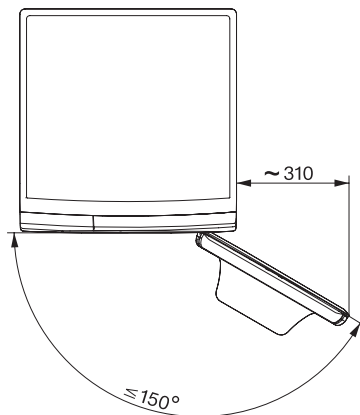

WWB360 WPS PWash&8kg

W1 Waschmaschine Frontlader:

A -20%\* | 8 kg | 1400 U/min | QuickPowerWash | Miele@home | CapDosing

W1 Skizze, 5 Grad Blende, Maße in mm

W1 Skizze, 5 Grad Blende, Maße in mm

W1 Skizze, 5 Grad Blende, Maße in mm

W1 Skizze, 5 Grad Blende, Maße in mm