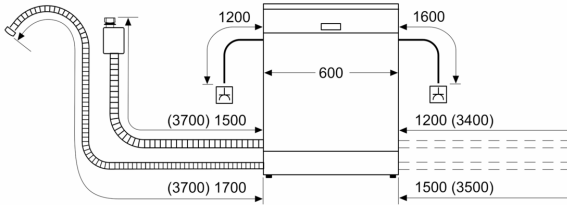

- inkl. Backblechhalter (2x)
- inkl. Kleinteilehalter (2x)
- Salzeinfüllhilfe (Trichter)
- Inkl. Dampfschutz-Blech
- Gerätemaße (H x B x T): 81.5 cm x 59.8 cm x 57.3 cm

¹ auf einer Energieeffizienzklassen-Skala von A bis G

Unterbau-Geschirrspüler, 60 cm, Edelstahl CG6US00HCD

Maße in mm

⚡ Steckdose
() Werte mit Verlängerungssatz

Maße in mm