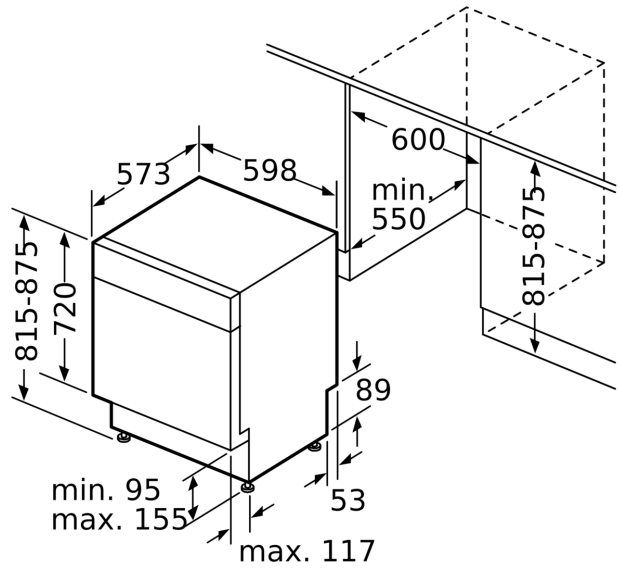

Technische Daten

Energieeffizienzklasse (EU 2017/1369): D
Energieverbrauch des eco-Programms pro 100 Betriebszyklen (EU 2017/1369): 85 kWh
Höchste Anzahl von Maßgedecken (EU 2017/1369): 14
Wasserverbrauch in Litern im eco-Programm pro Betriebszyklus (EU 2017/1369): 9.0 l
Programmdauer (EU 2017/1369): 4:30 h
Luftschallemissionen (EU 2017/1369): 42 dB(A) re 1 pW
Luftschallemissionsklasse (EU 2017/1369): B
Bauform: Integrierbar
Höhe der Arbeitsplatte: 0 mm
Abmessungen des Gerätes: 815 x 598 x 573 mm
Min. Nischenmaße für Installation (H x B x T): 815-875 x 600 x 550 mm
Tiefe bei geöffneter Tür (90°): 1150 mm
Höhenverstellbare Füße: Ja - alle von vorne
Höhenverstellung max.: 60 mm
Verstellbarer Sockel: Horizontal und Vertikal
Nettogewicht: 36.1 kg
Bruttogewicht: 38.0 kg
Anschlusswert: 2400 W
Absicherung: 10 A
Spannung: 220-240 V
Frequenz: 50; 60 Hz
Länge Anschlusskabel: 175.0 cm
Steckerart: Schuko-/Gardy.m.Erdung
Länge Zulaufschlauch: 165 cm
Länge Ablaufschlauch: 190 cm
EAN-Nummer: 4242004273820
Art der Installation: Unterbaufähig

- inkl. Backblechhalter (2x)
- inkl. Kleinteilehalter (2x)
- Salzeinfüllhilfe (Trichter)
- Inkl. Dampfschutz-Blech
- Gerätemaße (H x B x T): 81.5 cm x 59.8 cm x 57.3 cm

¹ auf einer Energieeffizienzklassen-Skala von A bis G

Unterbau-Geschirrspüler, 60 cm, Edelstahl CG6US00HCD

Maße in mm

⚡ Steckdose
() Werte mit Verlängerungssatz

Maße in mm