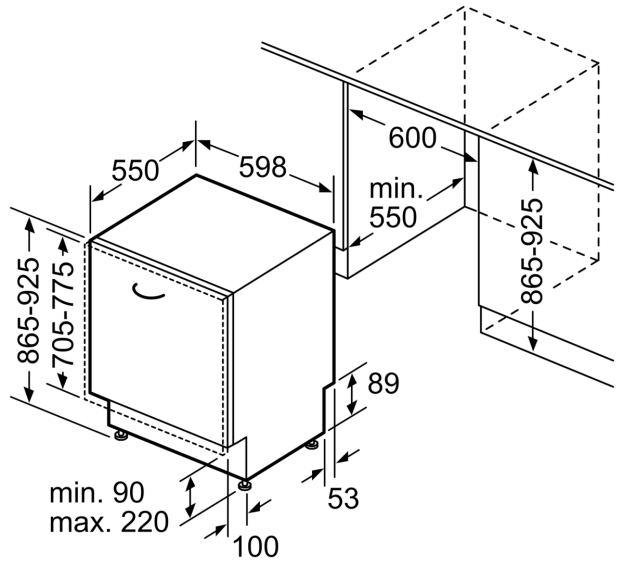

Technische Daten

Energieeffizienzklasse (EU 2017/1369): D
Energieverbrauch des eco-Programms pro 100 Betriebszyklen (EU 2017/1369): 85 kWh
Höchste Anzahl von Maßgedecken (EU 2017/1369): 14
Wasserverbrauch in Litern im eco-Programm pro Betriebszyklus (EU 2017/1369): 9,0 l
Programmdauer (EU 2017/1369): 4:30 h
Luftschallemissionen (EU 2017/1369): 42 dB(A) re 1 pW
Luftschallemissionsklasse (EU 2017/1369): B
Bauform: Integrierbar
Höhe der Arbeitsplatte: 0 mm
Abmessungen des Gerätes: 865 x 598 x 550 mm
Min. Nischenmaße für Installation (H x B x T): 865-925 x 600 x 550 mm
Tiefe bei geöffneter Tür (90°): 1200 mm
Höhenverstellbare Füße: Ja - alle von vorne
Höhenverstellung max.: 60 mm
Verstellbarer Sockel: Horizontal und Vertikal
Nettogewicht: 36,6 kg
Bruttogewicht: 38,5 kg
Anschlusswert: 2400 W
Absicherung: 10 A
Spannung: 220-240 V
Frequenz: 50; 60 Hz
Länge Anschlusskabel: 175,0 cm
Steckerart: Schuko-/Gardy.m.Erdung
Länge Zulaufschlauch: 165 cm
Länge Ablaufschlauch: 190 cm
EAN-Nummer: 4242004273769
Art der Installation: Einbau

Technische Informationen und Zubehör

- Aqua Stop: eine Constructa Garantie bei Wasserschäden – ein Geräteleben lang.*
- Glasschutz-Technik
- inkl. Flaschenhalter

- inkl. Kleinteilehalter (2x)
- inkl. Backblechhalter (2x)
- Salzeinfüllhilfe (Trichter)
- Inkl. Dampfschutz-Blech
- Gerätemaße (H x B x T): 86.5 cm x 59.8 cm x 55.0 cm

* Garantiebedingungen finden Sie unter <https://www.constructa.com/de/service/garantie>

Vollintegrierter Geschirrspüler, 60 cm, XXL CB6VX00HCD

Maße in mm

⚡ Steckdose
() Werte mit Verlängerungssatz

Maße in mm