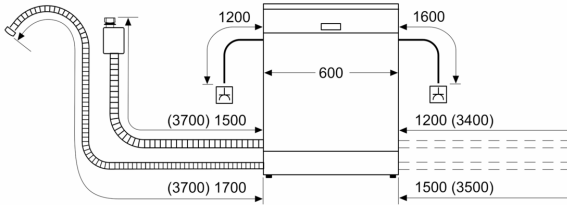

* Garantiebedingungen finden Sie unter <https://www.constructa.com/de/service/garantie>

Vollintegrierter Geschirrspüler, 60 cm, XXL CB6VX00HCD

Maße in mm

⚡ Steckdose
() Werte mit Verlängerungssatz

Maße in mm