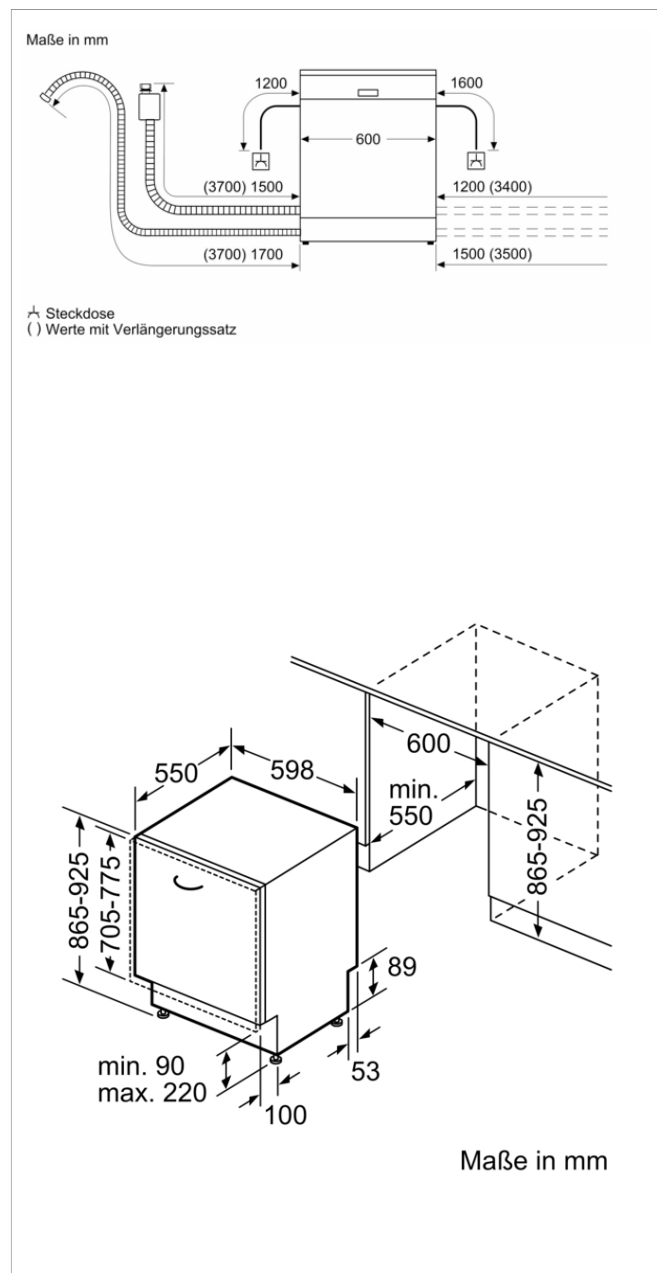

Vollintegrierter Geschirrspüler, 60 cm, XXL
CB5VX00HCD

CB5VX00HCD

Leistung und Verbrauch

- Energieeffizienzklasse¹: D
- Energie² / Wasser³: 85 kWh / 9.5 Liter
- Fassungsvermögen: 14 Maßgedecke
- Programmdauer#: 4:55 (h:min)
- Geräusch: 44 dB(A) re 1 pW
- Geräusch-Effizienzklasse: B

Korbsystem

- Vario Extra Korb
- Vario Schublade
- Höhenverstellbarer Oberkorb mit Rackmatic (3-stufig)
- Komfortrollen im Unterkorb und der 3. Beladungsebene
- Korbstopper (Rack Stopper) gegen ein Überrollen des Unterkorbes
- Umklappbare Stachelreihe im Oberkorb
- 2 Klappstachelreihen im Unterkorb
- Tassenablage im Oberkorb (2-teilig)
- Tassenablage im Unterkorb (2-teilig)

Vollintegrierter Geschirrspüler, 60 cm, XXL CB5VX00HCD

Ausstattungsmerkmale

Energieeffizienzklasse (EU 2017/1369): D
 Energieverbrauch des eco-Programms pro 100 Betriebszyklen (EU 2017/1369): 85 kWh
 Höchste Anzahl von Maßgedecken (EU 2017/1369): 14
 Wasserverbrauch in Litern im eco-Programm pro Betriebszyklus (EU 2017/1369): 9,5 l
 Programmdauer (EU 2017/1369): 4:55 h
 Luftschallemissionen (EU 2017/1369): 44 dB(A) re 1 pW
 Luftschallemissionsklasse (EU 2017/1369): B
 Bauform: Eingebaut
 Höhe der Arbeitsplatte: 0 mm
 Abmessungen des Gerätes: 865 x 598 x 550 mm
 Min. Nischenmaße für Installation (H x B x T): 865-925 x 600 x 550 mm
 Tiefe bei geöffneter Tür (90°): 1200 mm
 Höhenverstellbare Füße: Ja - alle von vorne
 Höhenverstellung max.: 60 mm
 Verstellbarer Sockel: Horizontal und Vertikal
 Nettogewicht: 37,1 kg
 Bruttogewicht: 39,0 kg
 Anschlusswert: 2400 W
 Absicherung: 10 A
 Spannung: 220-240 V
 Frequenz: 50; 60 Hz
 Reparaturindex:
 Länge Anschlusskabel: 175 cm
 Steckerart: Schuko-/Gardy.m.Erdung
 Länge Zulaufschlauch: 165 cm
 Länge Ablaufschlauch: 190 cm
 EAN-Nummer: 4242004247722
 Art der Installation: Vollintegrierbar
 Integriertes Zubehör: