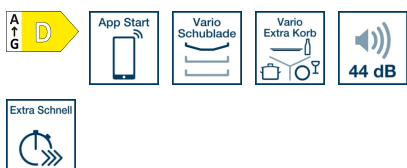

Vollintegrierter Geschirrspüler, 60 cm, XXL
CB5VX00HCD

CB5VX00HCD

Leistung und Verbrauch

- Energieeffizienzklasse¹: D
- Energie² / Wasser³: 85 kWh / 9.5 Liter
- Fassungsvermögen: 14 Maßgedecke
- Programmdauer#: 4:55 (h:min)
- Geräusch: 44 dB(A) re 1 pW
- Geräusch-Effizienzklasse: B

Ausstattung / Komfort

- 5 Programme: Eco 50 °C, Auto 45-65 °C, Intensiv 70 °C, 1h 65 °C, Favorit
- Vorspülen
- 3 Sonderfunktionen: App Start, Extra Trocknen, Extra Schnell
- inkl. Backblechhalter (2x)
- Maschinenpflegeprogramm
- Silence on Demand (per App)

Vollintegrierter Geschirrspüler, 60 cm, XXL CB5VX00HCD

Ausstattungsmerkmale

Energieeffizienzklasse (EU 2017/1369): D
 Energieverbrauch des eco-Programms pro 100 Betriebszyklen (EU 2017/1369): 85 kWh
 Höchste Anzahl von Maßgedecken (EU 2017/1369): 14
 Wasserverbrauch in Litern im eco-Programm pro Betriebszyklus (EU 2017/1369): 9,5 l
 Programmdauer (EU 2017/1369): 4:55 h
 Luftschallemissionen (EU 2017/1369): 44 dB(A) re 1 pW
 Luftschallemissionsklasse (EU 2017/1369): B
 Bauform: Eingebaut
 Höhe der Arbeitsplatte: 0 mm
 Abmessungen des Gerätes: 865 x 598 x 550 mm
 Min. Nischenmaße für Installation (H x B x T): 865-925 x 600 x 550 mm
 Tiefe bei geöffneter Tür (90°): 1200 mm
 Höhenverstellbare Füße: Ja - alle von vorne
 Höhenverstellung max.: 60 mm
 Verstellbarer Sockel: Horizontal und Vertikal
 Nettogewicht: 37,1 kg
 Bruttogewicht: 39,0 kg
 Anschlusswert: 2400 W
 Absicherung: 10 A
 Spannung: 220-240 V
 Frequenz: 50; 60 Hz
 Reparaturindex:
 Länge Anschlusskabel: 175 cm
 Steckerart: Schuko-/Gardy.m.Erdung
 Länge Zulaufschlauch: 165 cm
 Länge Ablaufschlauch: 190 cm
 EAN-Nummer: 4242004247722
 Art der Installation: Vollintegrierbar
 Integriertes Zubehör: