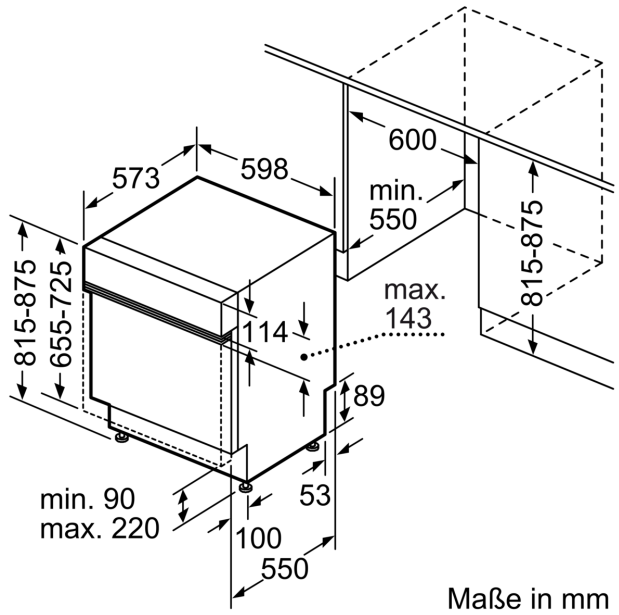

Ausstattung

Technische Daten

Energieeffizienzklasse:	A
Energieverbrauch des eco-Programms pro 100 Betriebszyklen (EU 2017/1369):	54 kWh
Höchste Anzahl von Maßgedecken (EU 2017/1369):	13
Wasserverbrauch in Litern im eco-Programm pro Betriebszyklus (EU 2017/1369):	9.5 l
Programmdauer (EU 2017/1369):	4:55 h
Geräuschwert:	44 dB(A) re 1 pW
Geräusch-Effizienzklasse:	B
Bauform:	Einbau
Höhe der Arbeitsplatte:	0 mm
Abmessungen des Gerätes:	815 x 598 x 573 mm
Min. Nischenmaße für Installation (H x B x T):	815-875 x 600 x 550 mm
Tiefe bei geöffneter Tür (90°):	1150 mm
Höhenverstellbare Füße:	Ja - alle von vorne
Höhenverstellung max.:	60 mm
Verstellbarer Sockel:	Horizontal und Vertikal
Nettogewicht:	42.1 kg
Bruttogewicht:	44.0 kg
Anschlusswert:	2400 W
Absicherung:	10 A
Spannung:	220-240 V
Frequenz:	50; 60 Hz
Länge Anschlusskabel:	175.0 cm
Steckerart:	Schuko-/Gardy mit Erdung
Länge Zulaufschlauch:	165 cm
Länge Ablaufschlauch:	190 cm
EAN-Nummer:	4242003950173
Gerätetyp:	Teilintegrierbar

ein Geräteleben lang*

- Tastensperre
- Glasschon-System
- Salzeinfüllhilfe (Trichter)
- Inkl. Dampfschutz-Blech

Maße

- Geräte Maße (H x B x T): 81.5 cm x 59.8 cm x 57.3 cm

¹ auf einer Energieeffizienzklassen-Skala von A bis G

iQ500, Teilintegrierter
Geschirrspüler, 60 cm, Edelstahl
SN55YS00BD

Maßzeichnungen

Maße in mm

⚡ Steckdose
() Werte mit Verlängerungssatz

Maße in mm