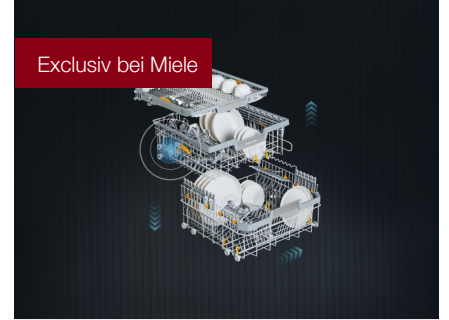

Exklusiv bei Miele

FlexLine Korbgestaltung

Intelligente Korbgestaltung für alle Geschirrarten

Flexibilität schafft Komfort: Einfach verstellen, flexibel platzieren und beste Reinigungsergebnisse erzielen.