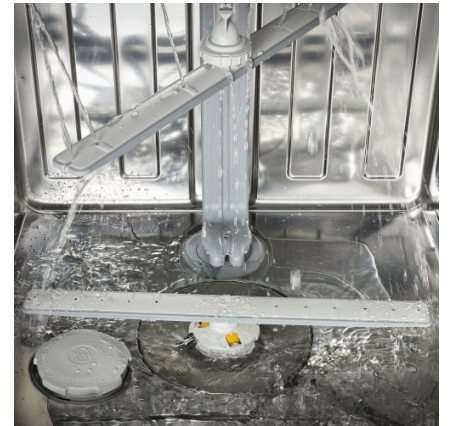

Wasserschutz-Garantie

Abgesichert bei Wasserschäden

Selbstverständlich sicher: Für Folgen eines defekten Wasserschutz-Systems trägt Miele die Kosten - 20 Jahre.

*Details entnehmen Sie bitte den Wasserschutzgarantiebedingungen.