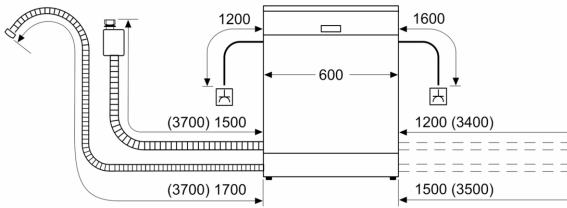

Vollintegrierter Geschirrspüler, 60 cm CG6VX00HAD

Maße in mm

✦ Steckdose
( ) Werte mit Verlängerungssatz