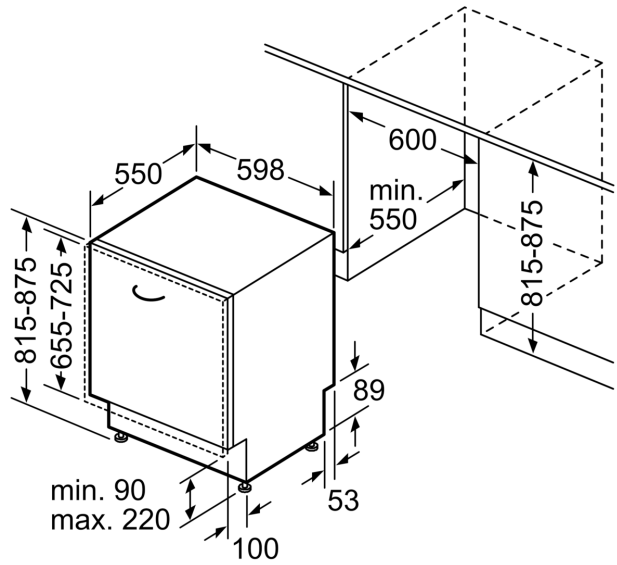

Technische Daten

Energieeffizienzklasse (EU 2017/1369): D
Energieverbrauch des eco-Programms pro 100 Betriebszyklen (EU 2017/1369): 84 kWh
Höchste Anzahl von Maßgedecken (EU 2017/1369): 13
Wasserverbrauch in Litern im eco-Programm pro Betriebszyklus (EU 2017/1369): 9,0 l
Programmdauer (EU 2017/1369): 4:30 h
Luftschallemissionen (EU 2017/1369): 42 dB(A) re 1 pW
Luftschallemissionsklasse (EU 2017/1369): B
Bauform: Integrierbar
Höhe der Arbeitsplatte: 0 mm
Abmessungen des Gerätes: 815 x 598 x 550 mm
Min. Nischenmaße für Installation (H x B x T): 815-875 x 600 x 550 mm
Tiefe bei geöffneter Tür (90°): 1150 mm
Höhenverstellbare Füße: Ja - alle von vorne
Höhenverstellung max.: 60 mm
Verstellbarer Sockel: Horizontal und Vertikal
Nettogewicht: 34,1 kg
Bruttogewicht: 36,0 kg
Anschlusswert: 2400 W
Absicherung: 10 A
Spannung: 220-240 V
Frequenz: 50; 60 Hz
Länge Anschlusskabel: 175,0 cm
Steckerart: Schuko-/Gardy.m.Erdung
Länge Zulaufschlauch: 165 cm
Länge Ablaufschlauch: 190 cm
EAN-Nummer: 4242004273745
Art der Installation: Einbau

- Salzeinfüllhilfe (Trichter)
- Inkl. Dampfschutz-Blech
- Gerätemaße (H x B x T): 81.5 cm x 59.8 cm x 55.0 cm

¹ auf einer Energieeffizienzklassen-Skala von A bis G

²Energieverbrauch kWh/100 Betriebszyklen (im Programm Eco 50 °C)

Maße in mm

✦ Steckdose
() Werte mit Verlängerungssatz

Maße in mm