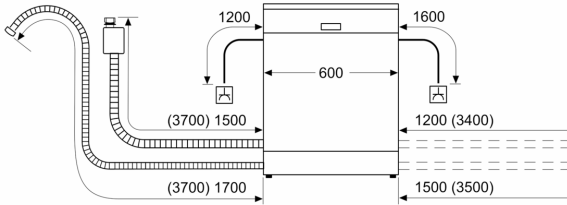

* Garantiebedingungen finden Sie unter <https://www.constructa.com/de/service/garantie>

Vollintegrierter Geschirrspüler, 60 cm, XXL CB6VX00HAD

Maße in mm

⚡ Steckdose
() Werte mit Verlängerungssatz

Maße in mm