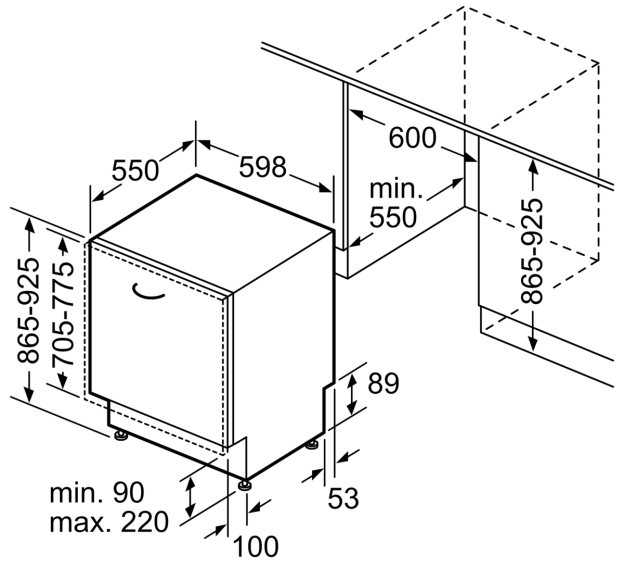

Technische Daten

Energieeffizienzklasse (EU 2017/1369): D
Energieverbrauch des eco-Programms pro 100 Betriebszyklen (EU 2017/1369): 84 kWh
Höchste Anzahl von Maßgedecken (EU 2017/1369): 13
Wasserverbrauch in Litern im eco-Programm pro Betriebszyklus (EU 2017/1369): 9,0 l
Programmdauer (EU 2017/1369): 4:30 h
Luftschallemissionen (EU 2017/1369): 42 dB(A) re 1 pW
Luftschallemissionsklasse (EU 2017/1369): B
Bauform: Integrierbar
Höhe der Arbeitsplatte: 0 mm
Abmessungen des Gerätes: 865 x 598 x 550 mm
Min. Nischenmaße für Installation (H x B x T): 865-925 x 600 x 550 mm
Tiefe bei geöffneter Tür (90°): 1200 mm
Höhenverstellbare Füße: Ja - alle von vorne
Höhenverstellung max.: 60 mm
Verstellbarer Sockel: Horizontal und Vertikal
Nettogewicht: 36,1 kg
Bruttogewicht: 38,0 kg
Anschlusswert: 2400 W
Absicherung: 10 A
Spannung: 220-240 V
Frequenz: 50; 60 Hz
Länge Anschlusskabel: 175,0 cm
Steckerart: Schuko-/Gardy.m.Erdung
Länge Zulaufschlauch: 165 cm
Länge Ablaufschlauch: 190 cm
EAN-Nummer: 4242004273752
Art der Installation: Einbau

Technische Informationen und Zubehör

- Aqua Stop: eine Constructa Garantie bei Wasserschäden – ein Geräteleben lang.*
- Glasschutz-Technik
- inkl. Flaschenhalter

- inkl. Backblechhalter (2x)
- inkl. Kleinteilehalter (2x)
- Salzeinfüllhilfe (Trichter)
- Inkl. Dampfschutz-Blech
- Gerätemaße (H x B x T): 86.5 cm x 59.8 cm x 55.0 cm

* Garantiebedingungen finden Sie unter <https://www.constructa.com/de/service/garantie>

Vollintegrierter Geschirrspüler, 60 cm, XXL CB6VX00HAD

Maße in mm

⚡ Steckdose
() Werte mit Verlängerungssatz

Maße in mm